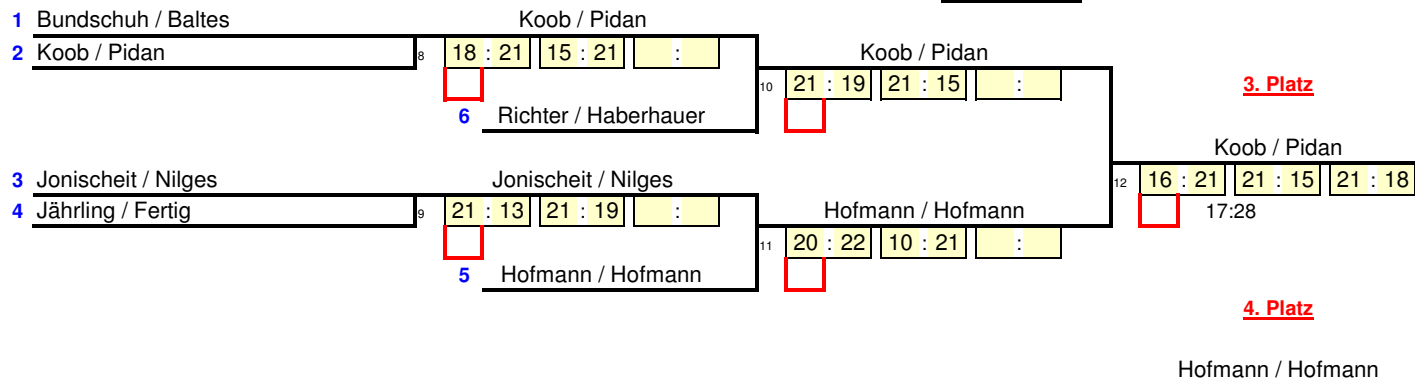

Bezirksmeisterschaften 2007

3. November 2007
Griesheim, Kirschberghalle

Damendoppel

| SP | Name | Verein |
|----|----------------------|-----------------------|
| 1 | Binnefeld / Ludwig | SG Dornheim |
| 2 | Knell / Phoa | SG Dornheim |
| 3 | Richter / Haberhauer | SVS Griesheim |
| 4 | Koob / Pidan | TV Bensheim |
| 5 | Hofmann / Hofmann | Groß-Zimmern/ Dieburg |
| 6 | Jonischeit / Nilges | SVS Griesheim |
| 7 | Jährling / Fertig | Gadernheim |
| 8 | Bundschuh / Baltes | TSG Messel |

| Endergebnis | |
|-------------|----------------------|
| 1 | Binnefeld / Ludwig |
| 2 | Knell / Phoa |
| 3 | Koob / Pidan |
| 4 | Hofmann / Hofmann |
| 5 | Jonischeit / Nilges |
| 6 | Richter / Haberhauer |
| 7 | Bundschuh / Baltes |
| 8 | Jährling / Fertig |

| |
|--------------------------|
| SP = Setzposition |
| # = Rast |

Gewinnerseite

KO-Runde

Bei Ausspielung aller Plätze:

Platz 5 und 6

Platz 7 und 8