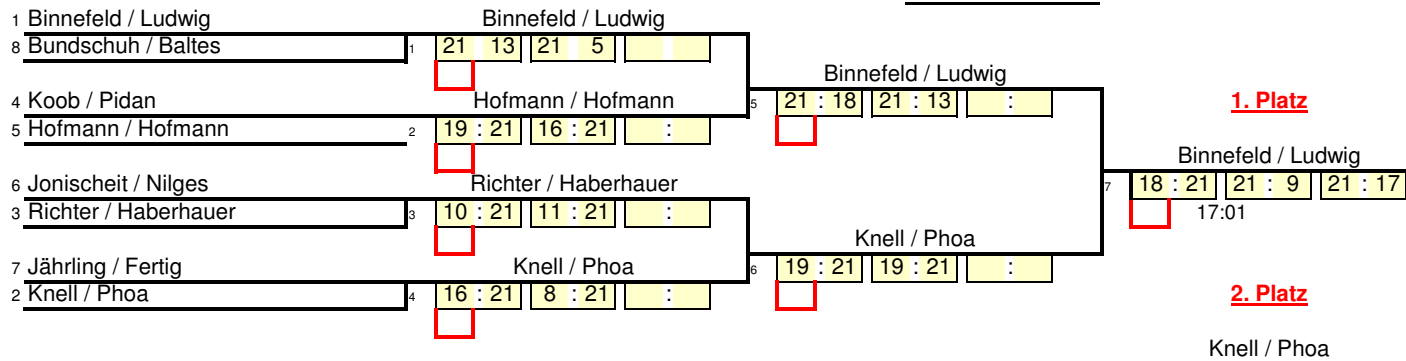

Bezirksmeisterschaften 2007

3. November 2007
Griesheim, Kirschberghalle

Damendoppel

| SP | Name | Verein |
|----|----------------------|-----------------------|
| 1 | Binnefeld / Ludwig | SG Dornheim |
| 2 | Knell / Phoa | SG Dornheim |
| 3 | Richter / Haberhauer | SVS Griesheim |
| 4 | Koob / Pidan | TV Bensheim |
| 5 | Hofmann / Hofmann | Groß-Zimmern/ Dieburg |
| 6 | Jonischeit / Nilges | SVS Griesheim |
| 7 | Jährling / Fertig | Gadernheim |
| 8 | Bundschuh / Baltes | TSG Messel |

| Endergebnis | |
|-------------|----------------------|
| 1 | Binnefeld / Ludwig |
| 2 | Knell / Phoa |
| 3 | Koob / Pidan |
| 4 | Hofmann / Hofmann |
| 5 | Jonischeit / Nilges |
| 6 | Richter / Haberhauer |
| 7 | Bundschuh / Baltes |
| 8 | Jährling / Fertig |

| |
|--------------------------|
| SP = Setzposition |
| # = Rast |

Gewinnerseite

KO-Runde

Bei Ausspielung aller Plätze:

Platz 5 und 6

Platz 7 und 8