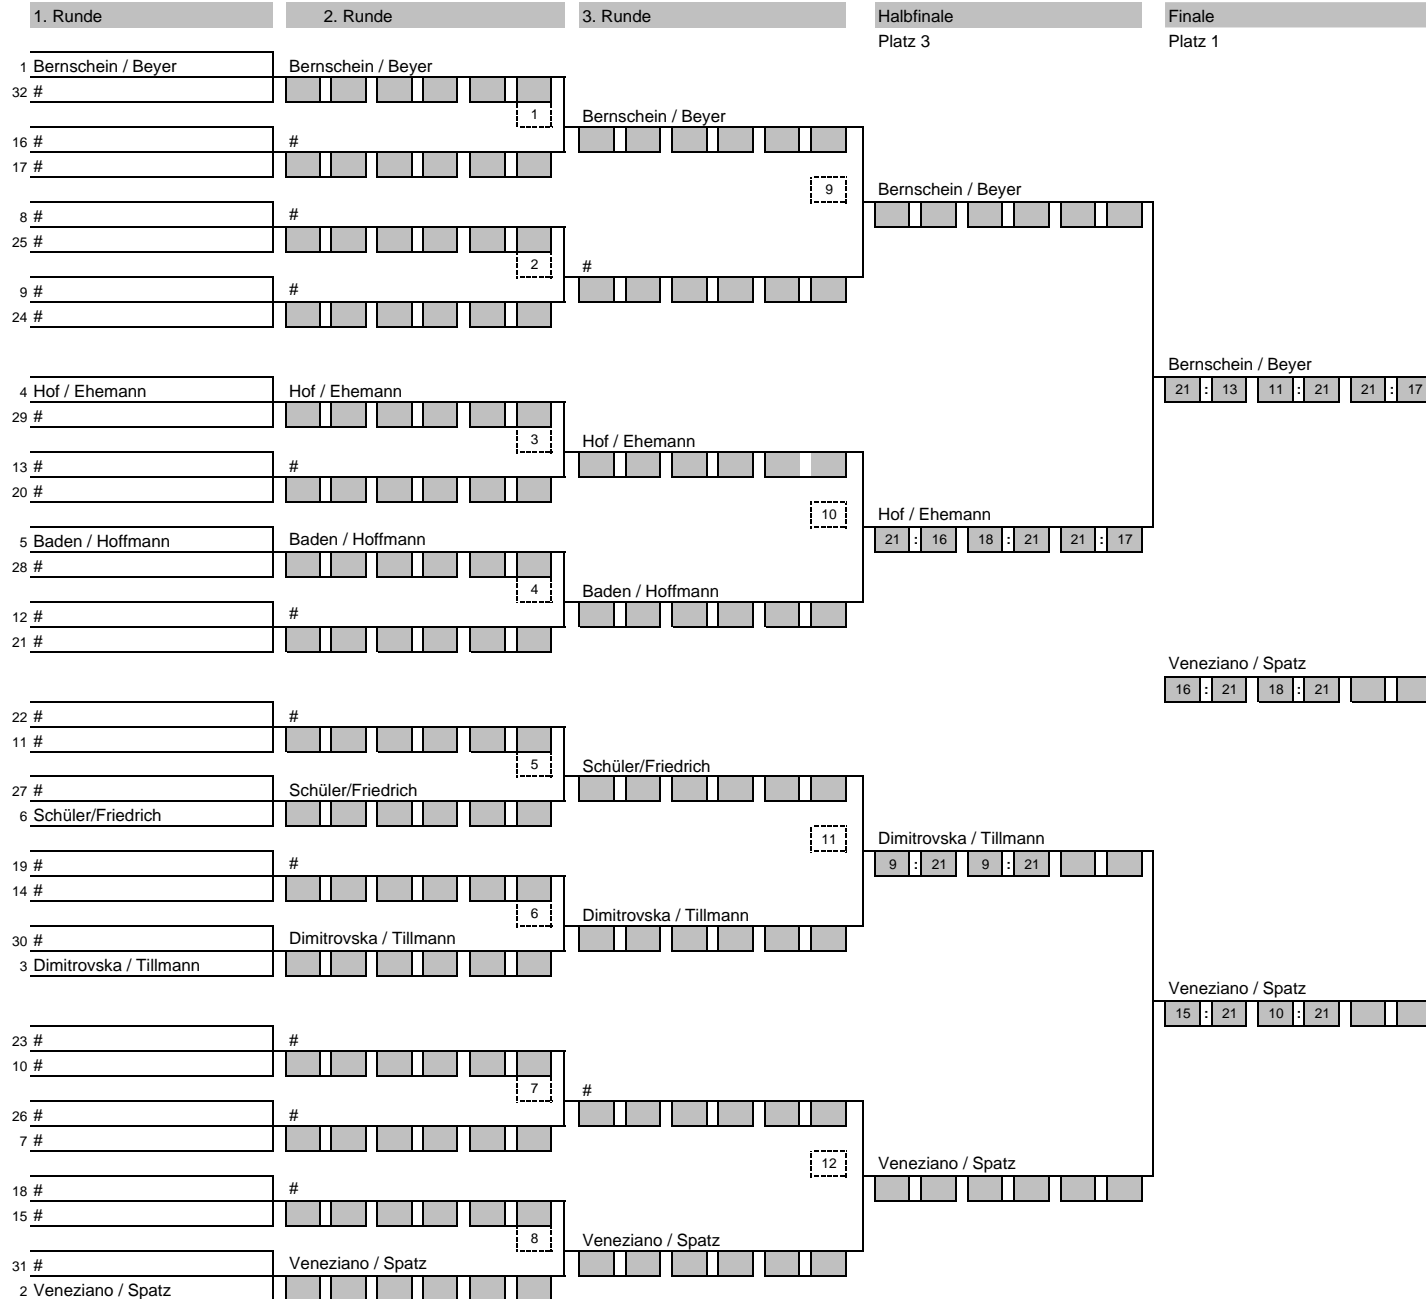

**DAMEN-DOPPEL**

Disziplin

**BEZIRKSMEISTERSCHAFTEN 2006**

Turnier

04./05. November 2006 in Maintal

Ort, Datum

**Siegerseite**

Qualifikation: 6 Paare

Verlierer 1  
25. Platz

Verlierer 2  
Platz 17

Verlierer 3  
Platz 13

Verlierer 4  
Platz 9

Verlierer 5  
Platz 7

Verlierer 6  
Platz 5

Damen-Doppel

Verliererseite