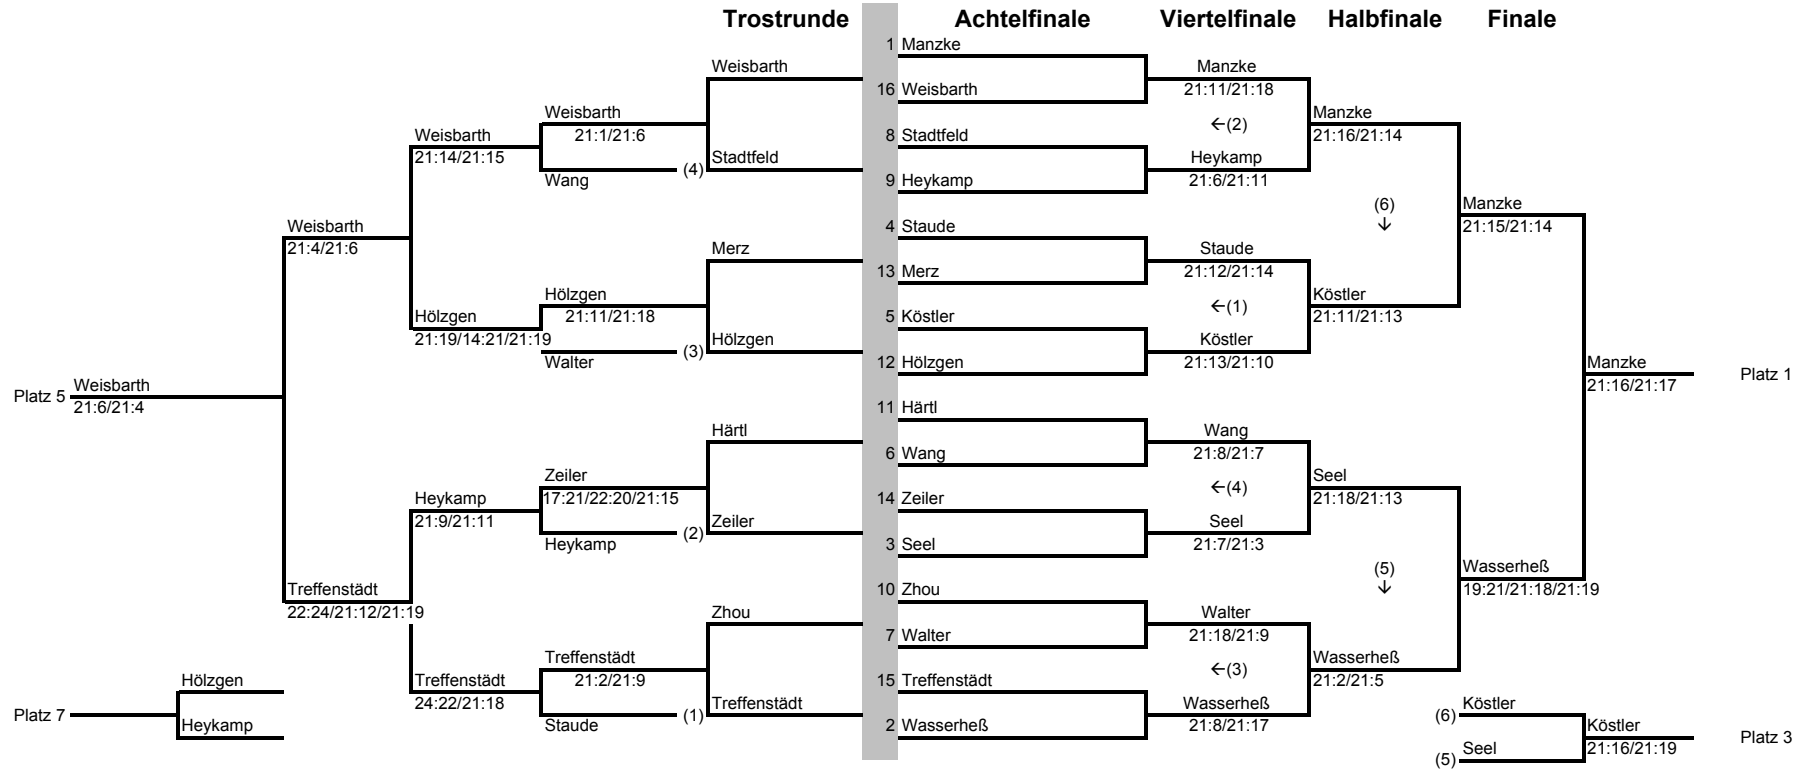

# Meisterschaften im Bezirk Wetzlar

Datum:	25.10.2008
Altersklasse:	U15
Disziplin:	JE

# Meisterschaften im Bezirk Wetzlar

Datum:	25.10.2008
Altersklasse:	U15
Disziplin:	ME