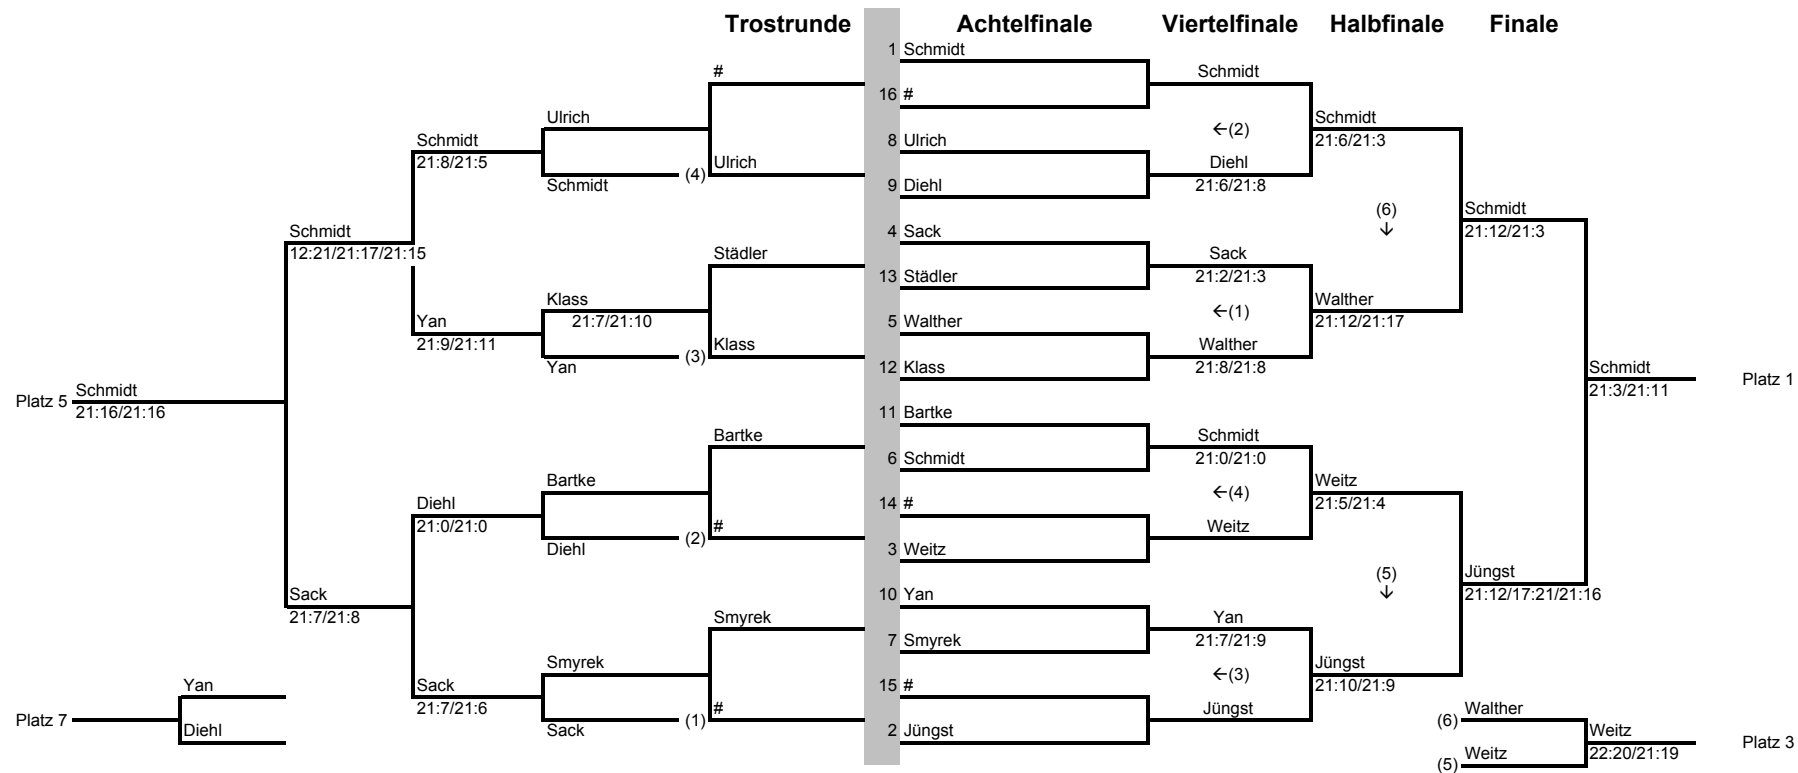

# Meisterschaften im Bezirk Wetzlar

Datum:	25.10.2008
Altersklasse:	U15
Disziplin:	JE

# Meisterschaften im Bezirk Wetzlar

Datum:	25.10.2008
Altersklasse:	U15
Disziplin:	ME